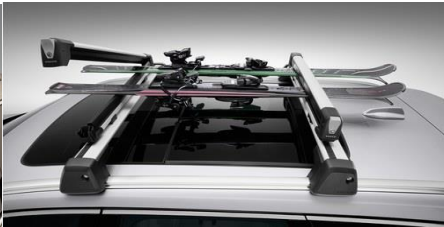

## XC90

**799 €**

PORTACARGAS PARA RAILES

PORTAESQUIS 4 PARES

CADENA CENTRAX