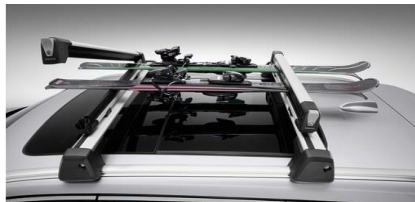

PORTAESQUIS 4 PARES